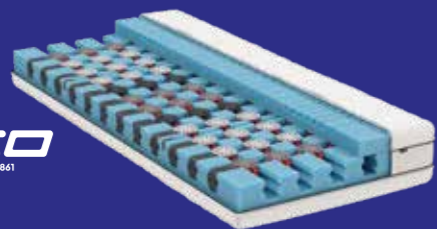

SWISSFLEX lit box Uni 08 avec tête de lit Peking, tissu Cosy Rust, pied cadre noyer Expo	180/200 cm	2'190.-	4390.-
SUPERBA lit boxspring électrique avec tête de lit Arosa, 3 tissus cat. 2 à choix	180/200 cm	2'990.-	5'400.-
HASENA lit Fine-Line cœur de hêtre avec tête de lit et coussin Expo	180/200 cm	990.-	1'821.-
HASENA lit Pietro chêne avec tête de lit	180/200 cm	890.-	1'396.-
HASENA lit Fine-Line noyer avec tête de lit Vola Expo	120/200 cm	1'590.-	2'451.-
ATELIER SUISSE lit boxspring Essence avec tête de lit Plain, tissu Silver Expo	180/200 cm	2'490.-	3'830.-
HASENA lit Factory-Line accacia vintage avec tête de lit Arcada Expo	180/200 cm	650.-	1'050.-
HASENA lit Belluno chêne massif avec tiroirs et tête de lit + 2 chevets	180/200 cm	3'390.-	4'308.-

bico
SWISS SINCE 1861

superba
L'art suisse du sommeil

Matelas

Exemples stock limité

BICO Body Jubile soft ou medium	Modèle expo	90/200 cm	1'090.-	2'070.-
ATELIER SUISSE Solitaire medium ou forte avec sep	Modèle expo	90/200 cm	1'390.-	2'045.-
SUPERBA Bel Etage medium	Modèle expo	100/200 cm	1'990.-	3'440.-
SUPERBA Excelsior forte avec zone épaule sep		120/200 cm	2'790.-	3'690.-
SWISSFLEX Evo Swiss Versa 24 medium ou firm	Modèle expo	90/200 cm	1'290.-	1'865.-
BICO Climaluxe soft, medium ou dura		90/200 cm	1'590.-	2'040.-
SUPERBA Caslano		90/200 cm	250.-	345.-
DIROY Biospring tonic		160/200 cm	1'890.-	2'390.-
BICO Body Jubile soft		180/200 cm	1'890.-	4'690.-
ROBUSTA Glory		180/200 cm	1'490.-	2'490.-
DOC Ondula		90/190 ou 200 cm	390.-	520.-
SUPERBA Emeraude firm		160/200 cm	1'690.-	2'390.-
CUREM Hybrid firm		160/200 cm	2'090.-	2'990.-

SOLDDES

Jusqu'à
-50%

jusqu'à
-20%

jusqu'à
-30%